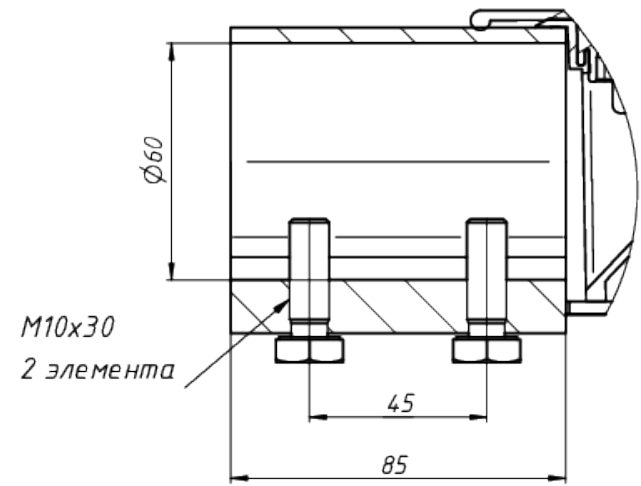

Вид - А

M10x30
2 элемента

					LAD LED R500-2-120-12-70K 2Ex	Лист
Изм.	Лист	№ докум.	Подп.	Дата		1